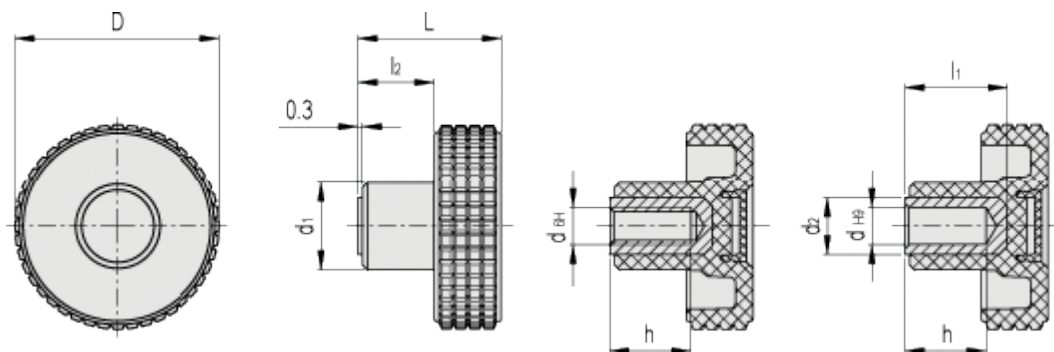

Varenummer: 23020344165

Beskrivelse: E+G Fingregreb MBT.50-B-8-C5, blå dækkappe

Mål

D	= 50	l2 = 16
d1	= 20	
d2	= 15	
dH6	= -	
dH9	= 8	
h	= 20	
L	= 33	
l1	= 25	